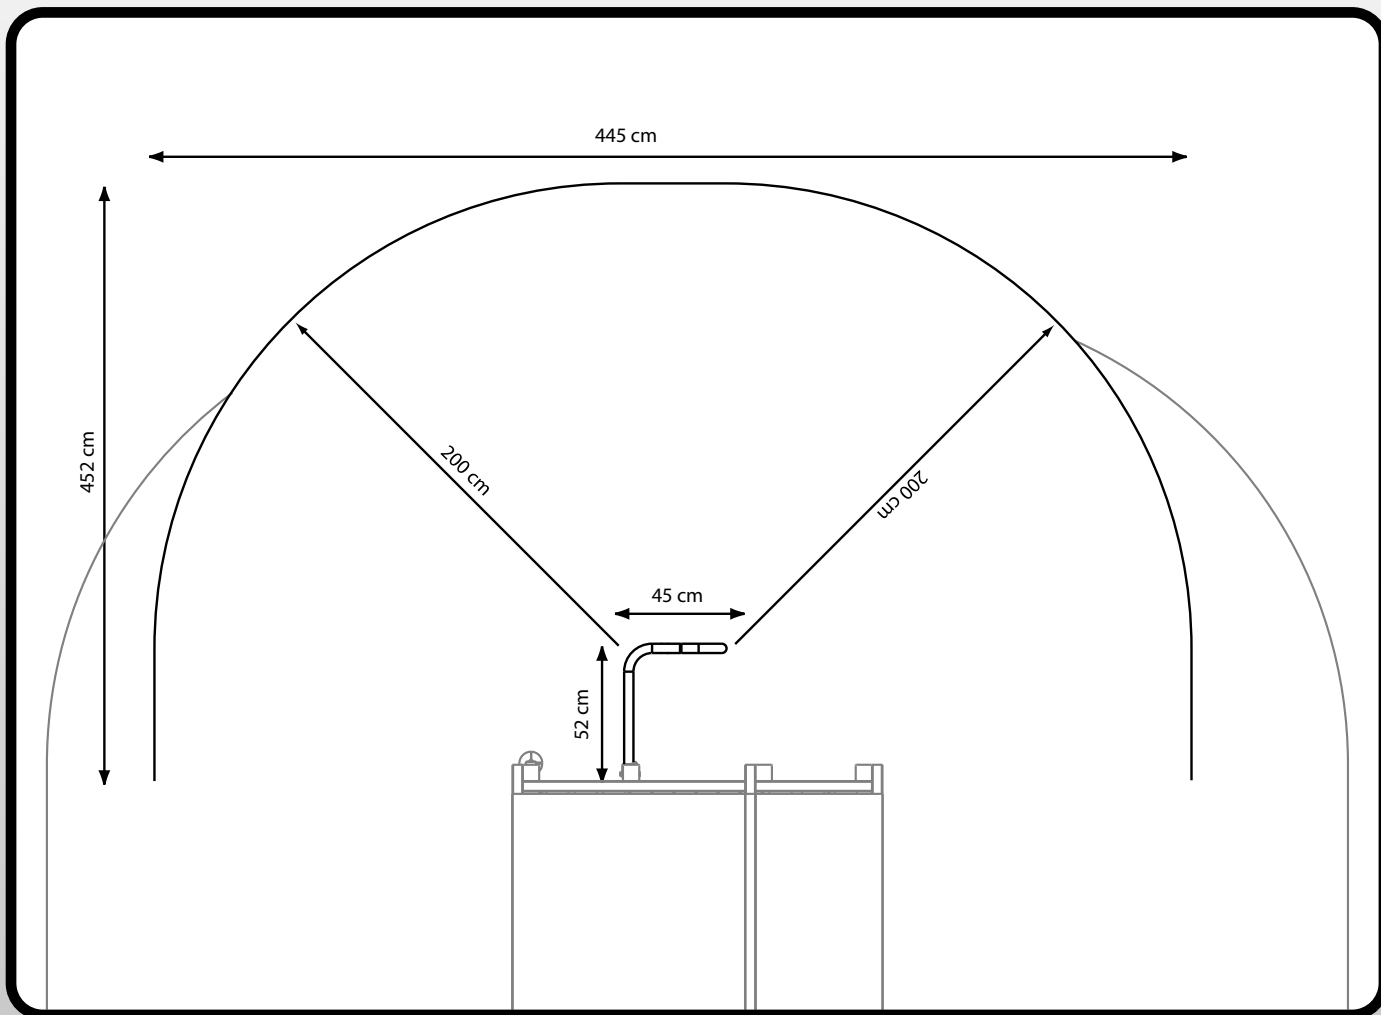

Option B

Option A