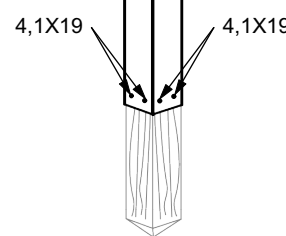

Houten Paal 105x105
Wooden pole 105x105
Holzpfosten 105x105
Poteau en bois 105x105
Poste de madera 105x105
Palo in legno 105x105

Pergola WITH THE PERFECT SHADOW

319x319 cm + 319x419 cm

Deel 1
Part 1
Teil 1
Partie 1
Parte 1