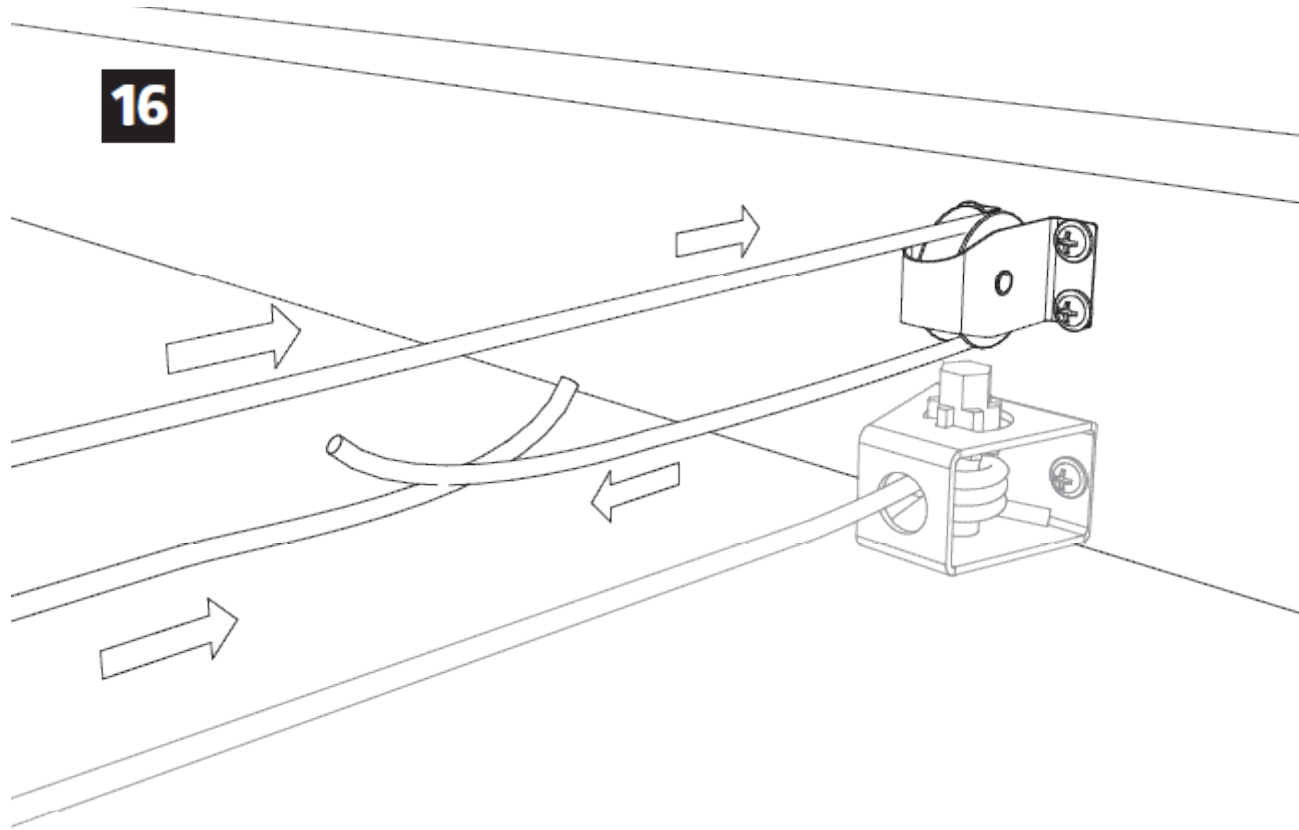

Deel 2 HARMONICADOEK / HARMONICA SHADE / FALTSONNENSEGEL / TISSUS D' OMBRAGE / TOLDOS HARMÓNICA / TELO RETRAIBILE
Part 2
Teil 2
Partie 2 MONTAGE HANDLEIDING / ASSEMBLY INSTRUCTIONS / MONTAGEANLEITUNG
Parte 2 NOTICE DE MONTAGE / INSTRUCCIONES DE MONTAJE / INSTRUZIONI DI MONTAGGIO