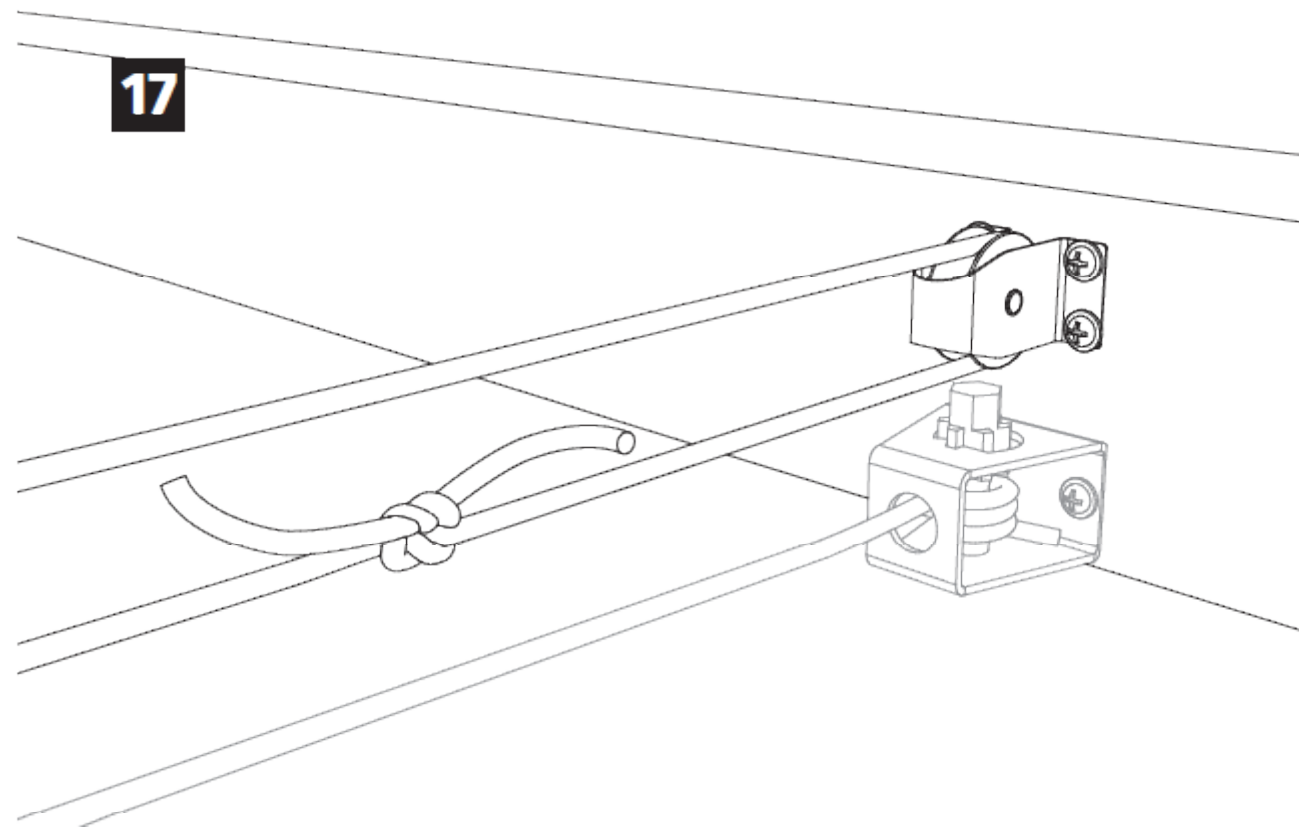

Deel 2 HARMONICADOEK / HARMONICA SHADE / FALTSONNENSEGEL / TISSUS D' OMBRAGE / TOLDOS HARMÓNICA / TELO RETRAIBILE
Part 2
Teil 2
Partie 2 MONTAGE HANDLEIDING / ASSEMBLY INSTRUCTIONS / MONTAGEANLEITUNG
Parte 2 NOTICE DE MONTAGE / INSTRUCCIONES DE MONTAJE / INSTRUZIONI DI MONTAGGIO