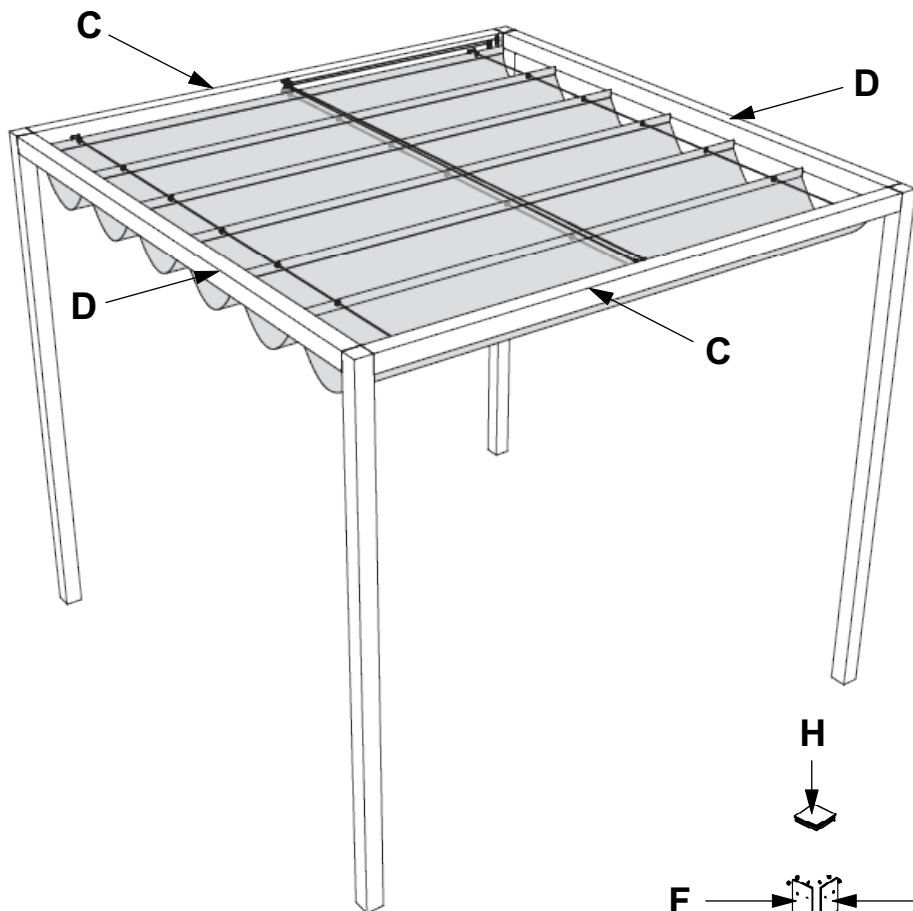

Pergola WITH THE PERFECT SHADOW

319x319 cm + 319x419 cm

Deel 1
Part 1
Teil 1
Partie 1
Parte 1

PERGOLA CONSTRUCTIE / PERGOLA CONSTRUCTION / PERGOLA BAUKASTEN / PERGOLA AUTOPORTANTE /
CONSTRUCCIÓN DE PÉRGOLA / COSTRUZIONE DELLA STRUTTURA

MONTAGE HANDLEIDING / ASSEMBLY INSTRUCTIONS / MONTAGEANLEITUNG
NOTICE DE MONTAGE / INSTRUCCIONES DE MONTAJE / ISTRUZIONI DI MONTAGGIO