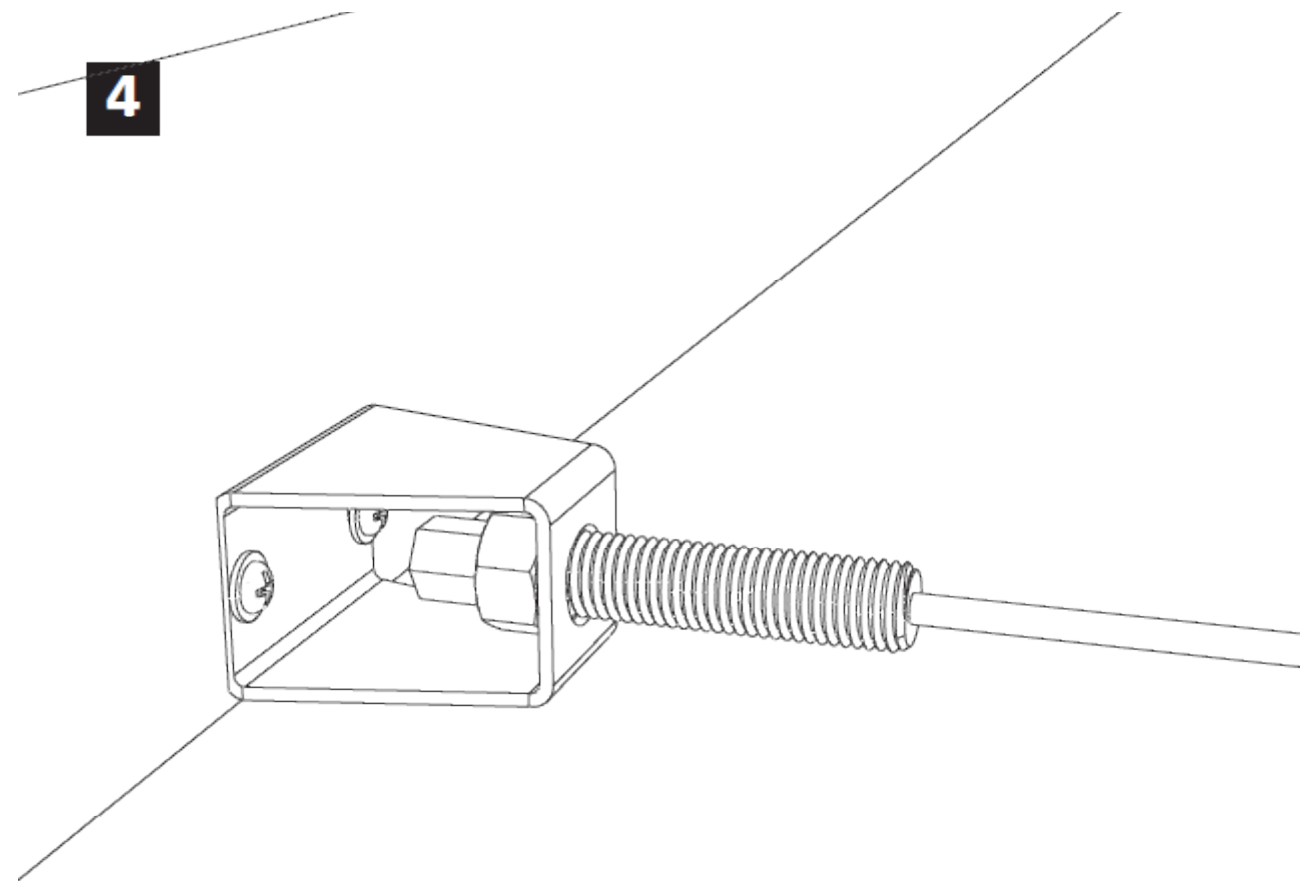

Deel 2 HARMONICADOEK / HARMONICA SHADE / FALTSONNENSEGEL / TISSUS D' OMBRAGE / TOLDOS HARMÓNICA / TELO RETRAIBILE
Part 2
Teil 2
Partie 2 MONTAGE HANDLEIDING / ASSEMBLY INSTRUCTIONS / MONTAGEANLEITUNG
Parte 2 NOTICE DE MONTAGE / INSTRUCCIONES DE MONTAJE / INSTRUZIONI DI MONTAGGIO