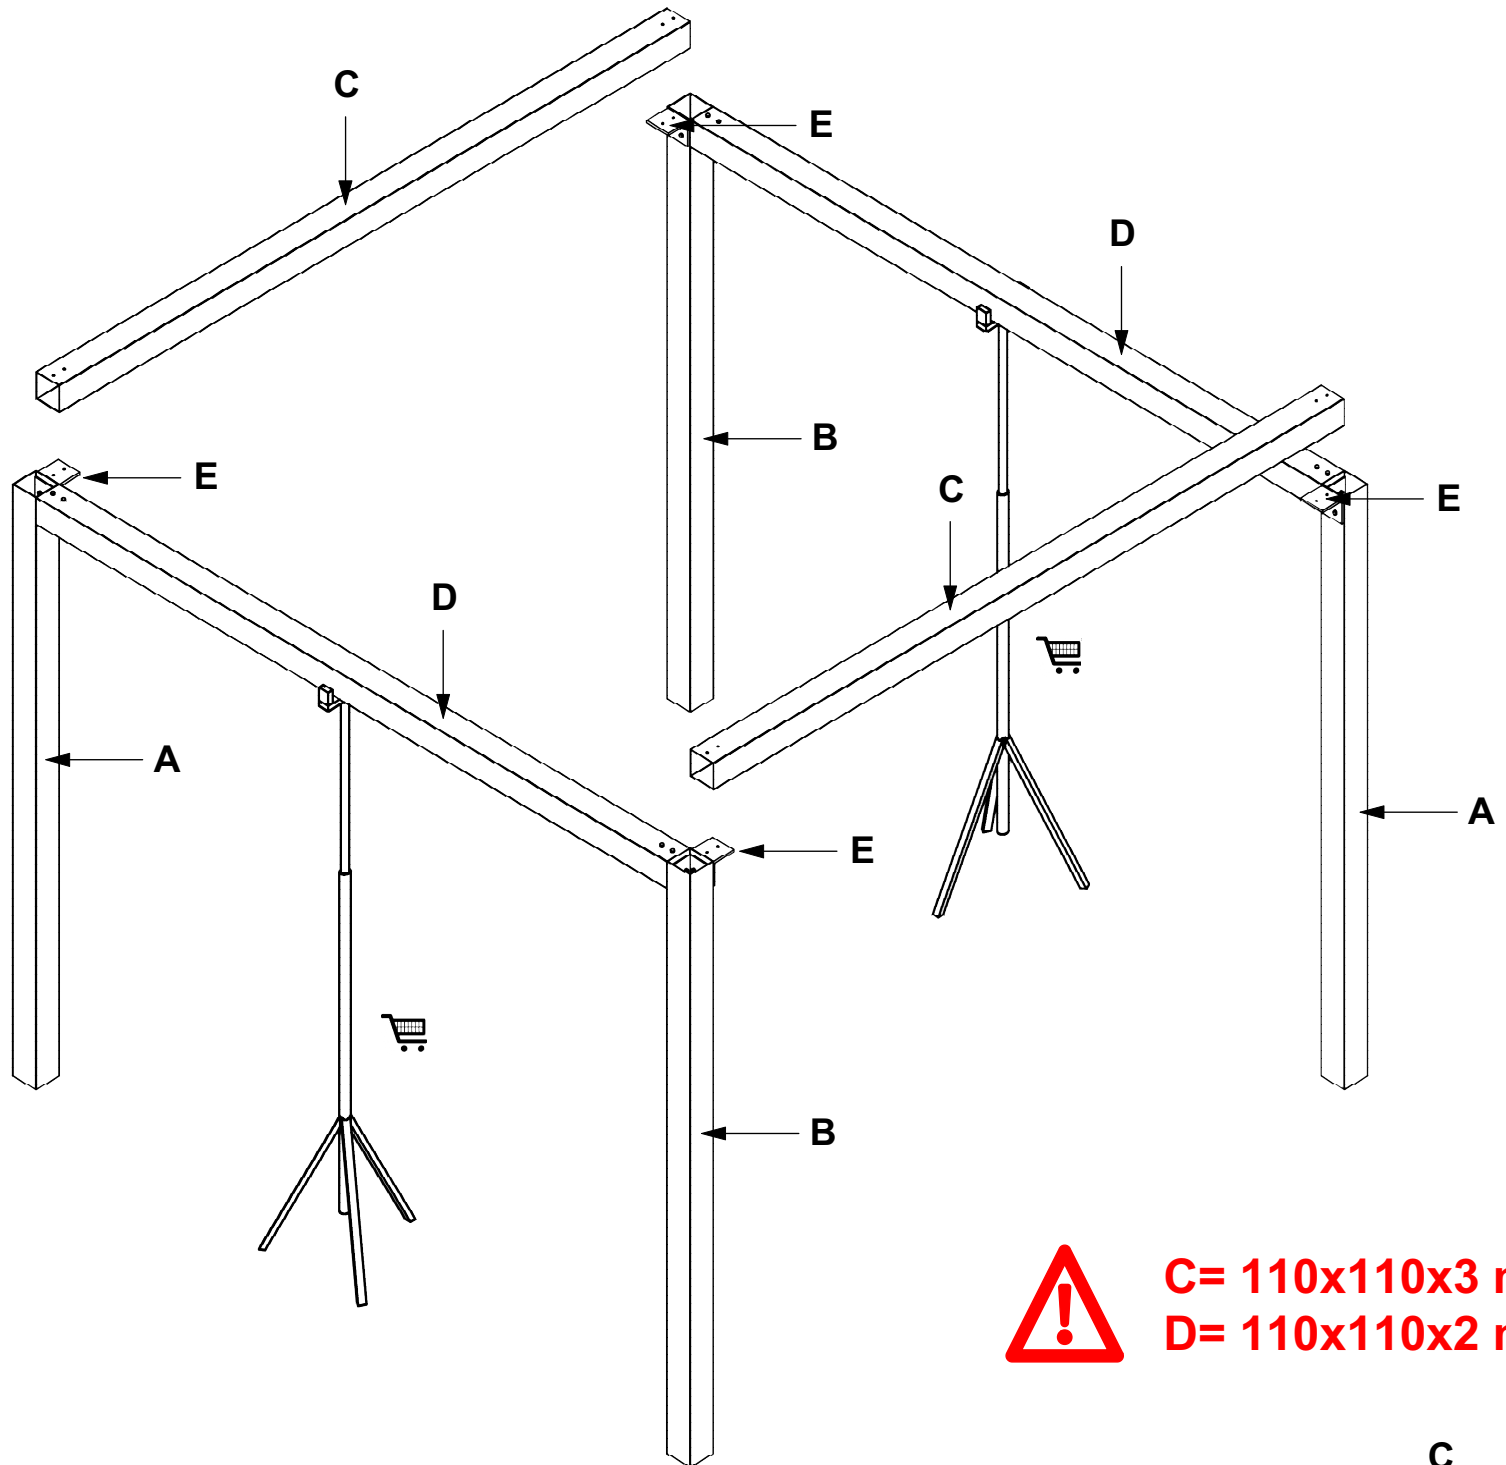

Pergola WITH THE PERFECT SHADOW

319x319 cm + 319x419 cm

Deel 1
Part 1
Teil 1
Partie 1
Parte 1

PERGOLA CONSTRUCTIE / PERGOLA CONSTRUCTION / PERGOLA BAUKASTEN / PERGOLA AUTOPORTANTE /
CONSTRUCCIÓN DE PÉRGOLA / COSTRUZIONE DELLA STRUTTURA

MONTAGE HANDLEIDING / ASSEMBLY INSTRUCTIONS / MONTAGEANLEITUNG
NOTICE DE MONTAGE / INSTRUCCIONES DE MONTAJE / ISTRUZIONI DI MONTAGGIO