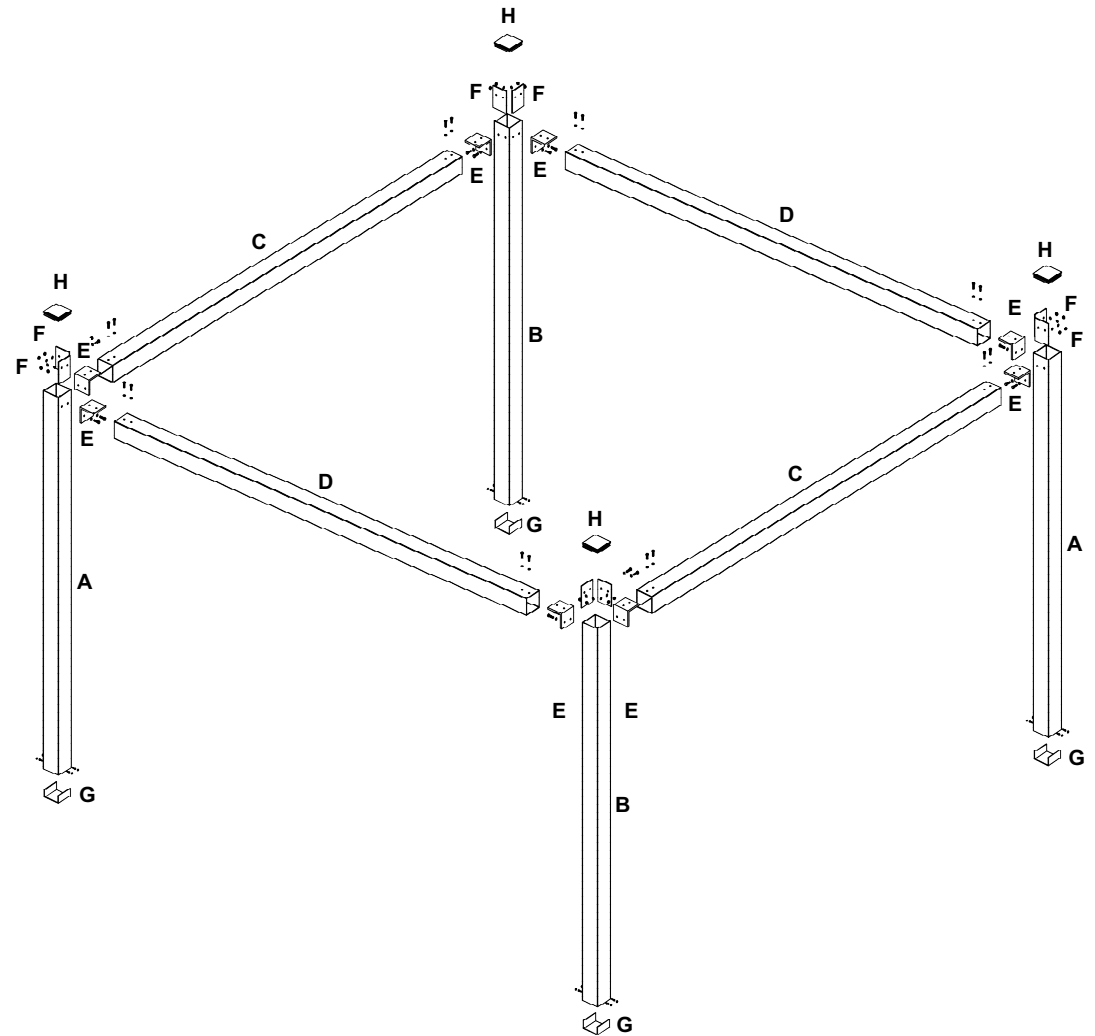

Pergola WITH THE PERFECT SHADOW

319x319 cm + 319x419 cm

Deel 1
Part 1
Teil 1
Partie 1
Parte 1

PERGOLA CONSTRUCTIE / PERGOLA CONSTRUCTION / PERGOLA BAUKASTEN / PERGOLA AUTOPORTANTE /
CONSTRUCCIÓN DE PÉRGOLA / COSTRUZIONE DELLA STRUTTURA

MONTAGE HANDLEIDING / ASSEMBLY INSTRUCTIONS / MONTAGEANLEITUNG
NOTICE DE MONTAGE / INSTRUCCIONES DE MONTAJE / ISTRUZIONI DI MONTAGGIO

Pakket Inhoud
Package Contents
Paketinhalt
Contenu de l'emballage
Contenido del paquete
Contenuto della confezione

319x319 cm

A		110x110x2	2 x 240 cm
B		110x110x2	2 x 240 cm
C		110x110x3	2 x 297 cm
D		110x110x2	2 x 297 cm
E		L.100x100x10	8 x 10,3 cm
F		140x90x5	8 x
G		U.50x103x50x3	4 x 10,3 cm
H		110x110x50	4 x
		Montageset Mounting set Montagesatz Ensemble de montage Conjunto de montaje Set di montaggio	1 x
		Harmonicadoek, set compleet Harmonica shade, set complete Faltsonnensegel, satz komplett Tissus d' ombrage, ensemble complet Toldos harmónica, conjunto completo Telo retraibile, set completo	1 x

319x419 cm

A		110x110x2	2 x 240 cm
B		110x110x2	2 x 240 cm
C		110x110x3	2 x 297 cm
D		110x110x2	2 x 397 cm
E		L.100x100x10	8 x 10,3 cm
F		140x90x5	8 x
G		U.50x103x50x3	4 x 10,3 cm
H		110x110x50	4 x
		Montageset Mounting set Montagesatz Ensemble de montage Conjunto de montaje Set di montaggio	1 x
		Harmonicadoek, set compleet Harmonica shade, set complete Faltsonnensegel, satz komplett Tissus d' ombrage, ensemble complet Toldos harmónica, conjunto completo Telo retraibile, set completo	1 x