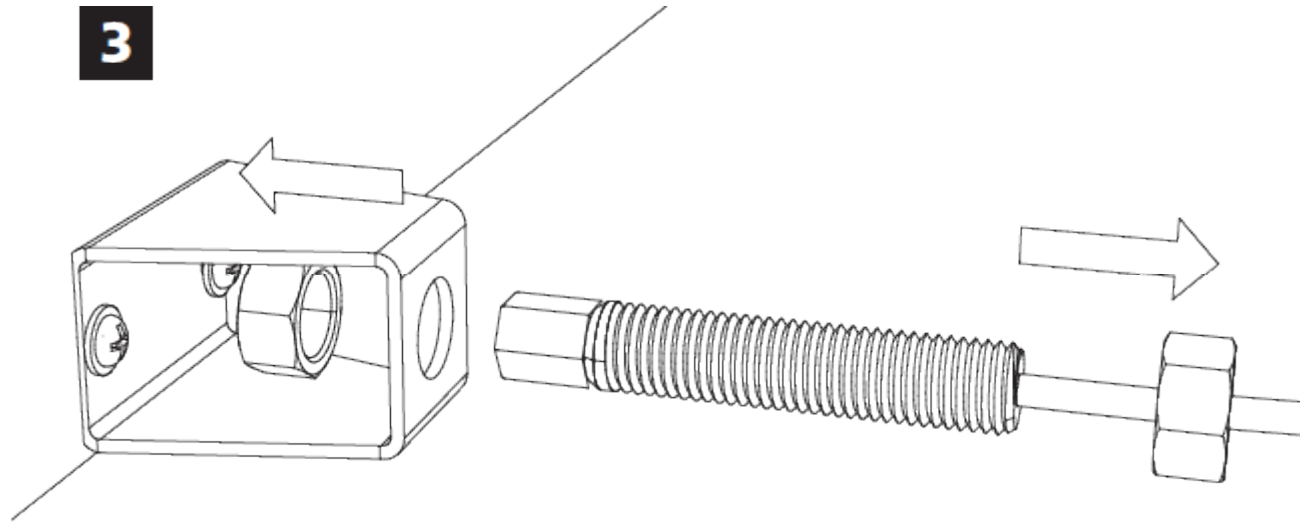

Deel 2 HARMONICADOEK / HARMONICA SHADE / FALTSONNENSEGEL / TISSUS D' OMBRAGE / TOLDOS HARMÓNICA / TELO RETRAIBILE
Part 2
Teil 2
Partie 2 MONTAGE HANDLEIDING / ASSEMBLY INSTRUCTIONS / MONTAGEANLEITUNG
Parte 2 NOTICE DE MONTAGE / INSTRUCCIONES DE MONTAJE / INSTRUZIONI DI MONTAGGIO