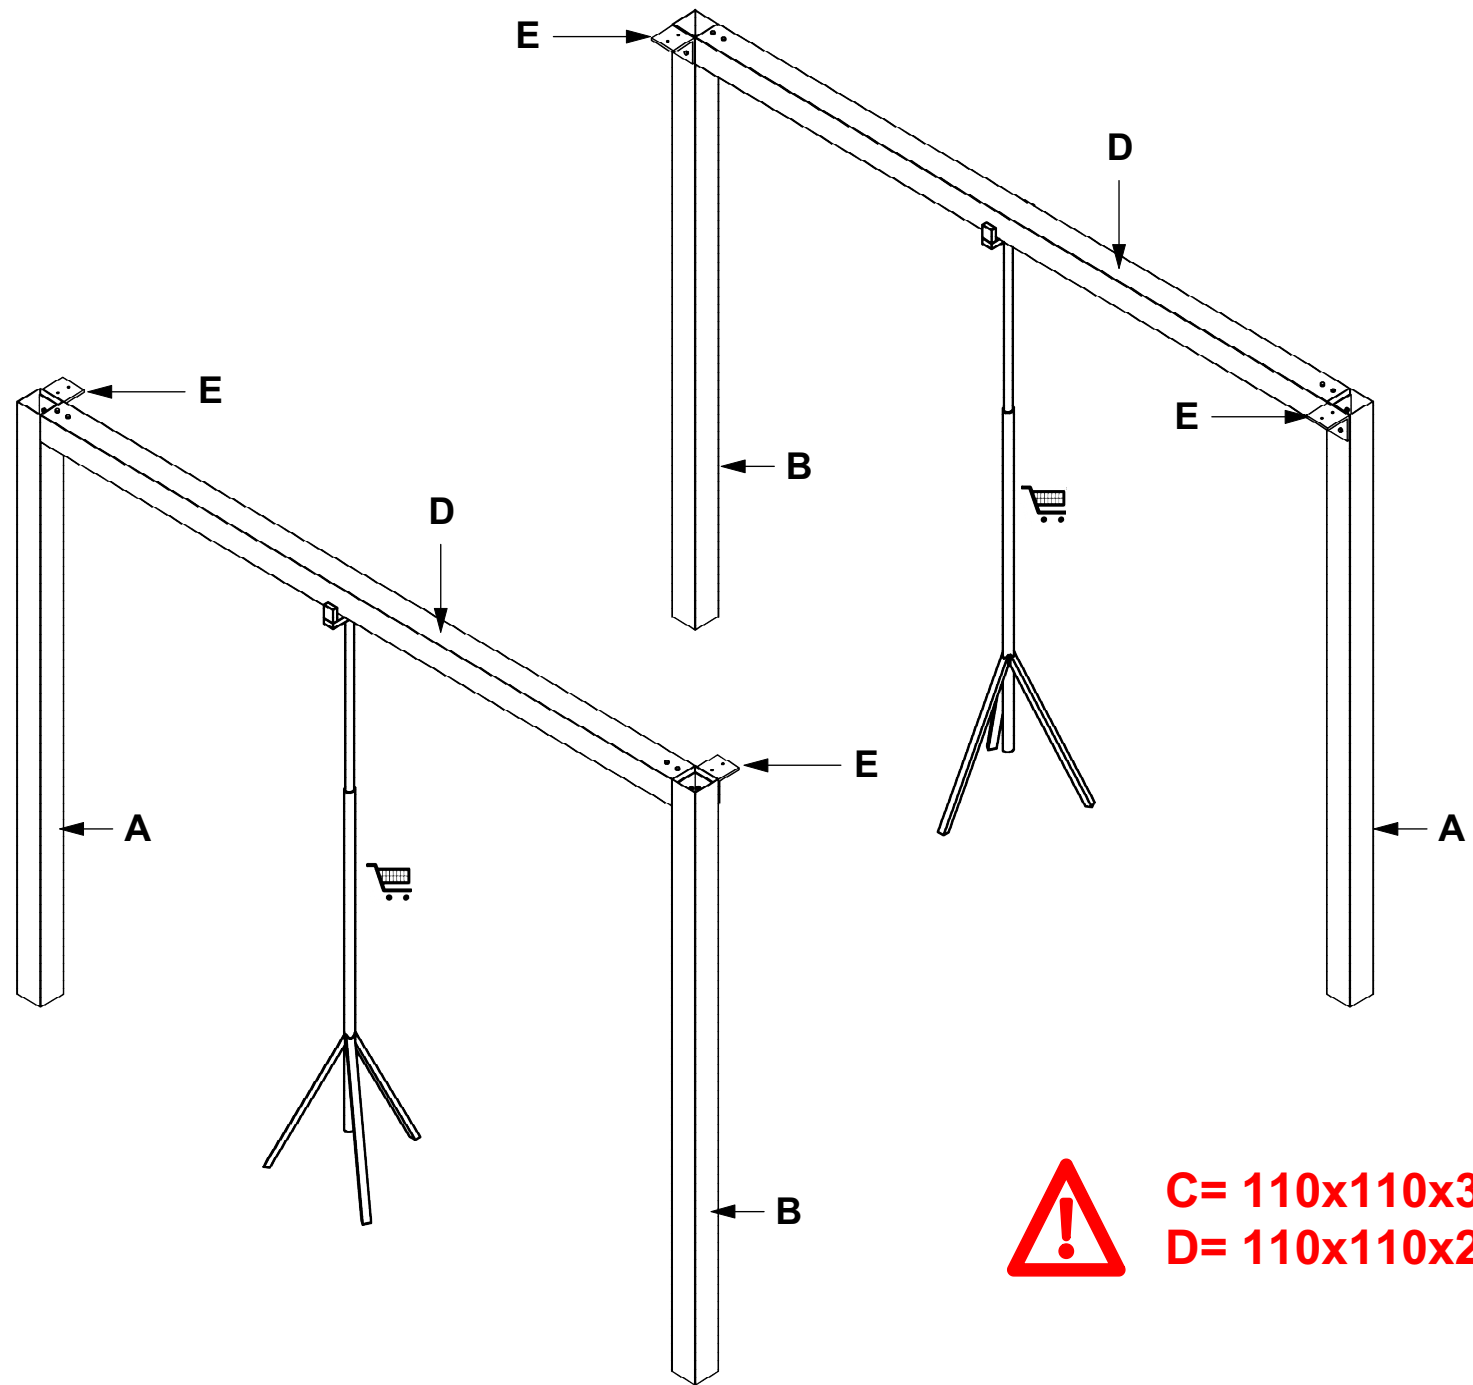

Pergola WITH THE PERFECT SHADOW

319x319 cm + 319x419 cm

Deel 1
Part 1
Teil 1
Partie 1
Parte 1

PERGOLA CONSTRUCTIE / PERGOLA CONSTRUCTION / PERGOLA BAUKASTEN / PERGOLA AUTOPORTANTE /
CONSTRUCCIÓN DE PÉRGOLA / COSTRUZIONE DELLA STRUTTURA

MONTAGE HANDLEIDING / ASSEMBLY INSTRUCTIONS / MONTAGEANLEITUNG
NOTICE DE MONTAGE / INSTRUCCIONES DE MONTAJE / ISTRUZIONI DI MONTAGGIO