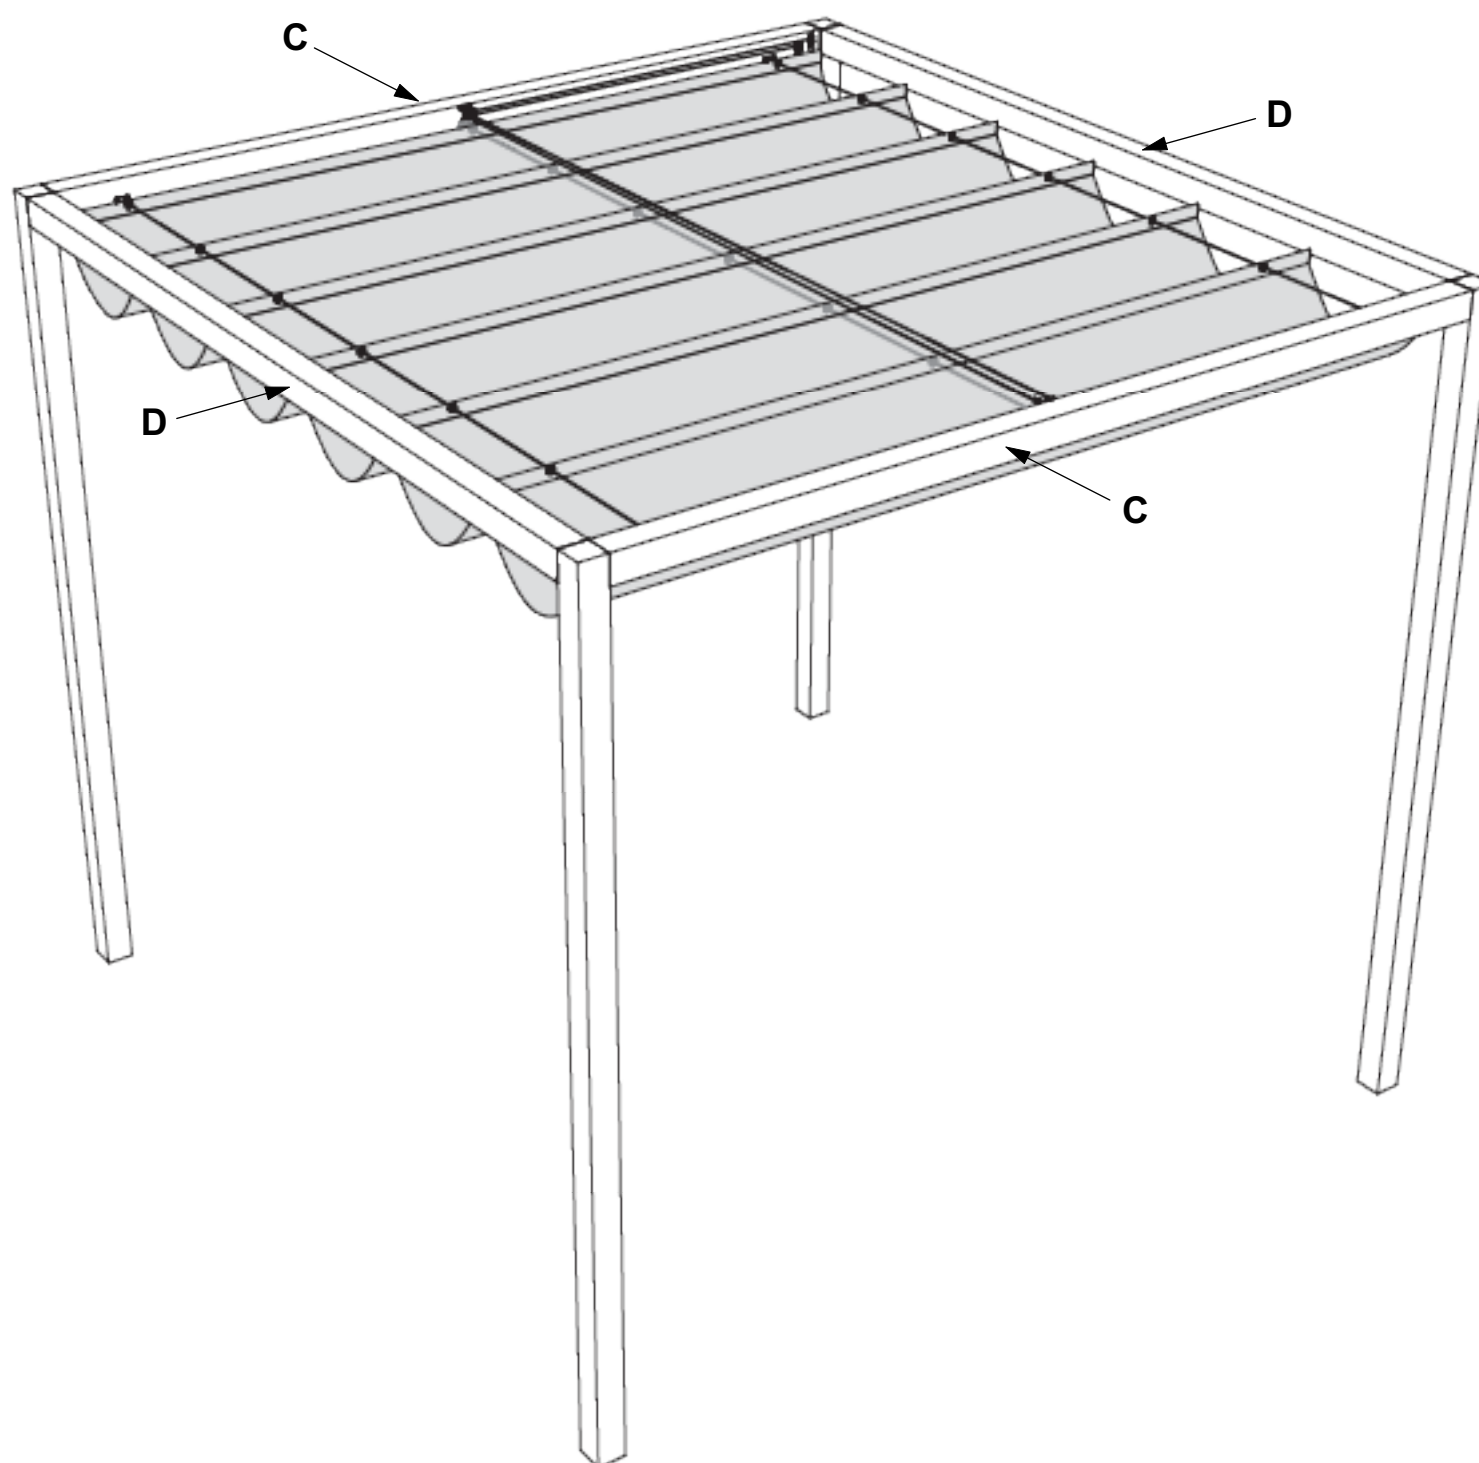

Pergola WITH THE PERFECT SHADOW

319x319 cm + 319x419 cm

Deel 2 HARMONICADOEK / HARMONICA SHADE / FALTSONNENSEGEL / TISSUS D' OMBRAGE / TOLDOS HARMÓNICA / TELO RETRAIBILE
Part 2
Teil 2
Partie 2 MONTAGE HANDLEIDING / ASSEMBLY INSTRUCTIONS / MONTAGEANLEITUNG
Parte 2 NOTICE DE MONTAGE / INSTRUCCIONES DE MONTAJE / INSTRUZIONI DI MONTAGGIO

C= 110x110x3 mm
D= 110x110x2 mm